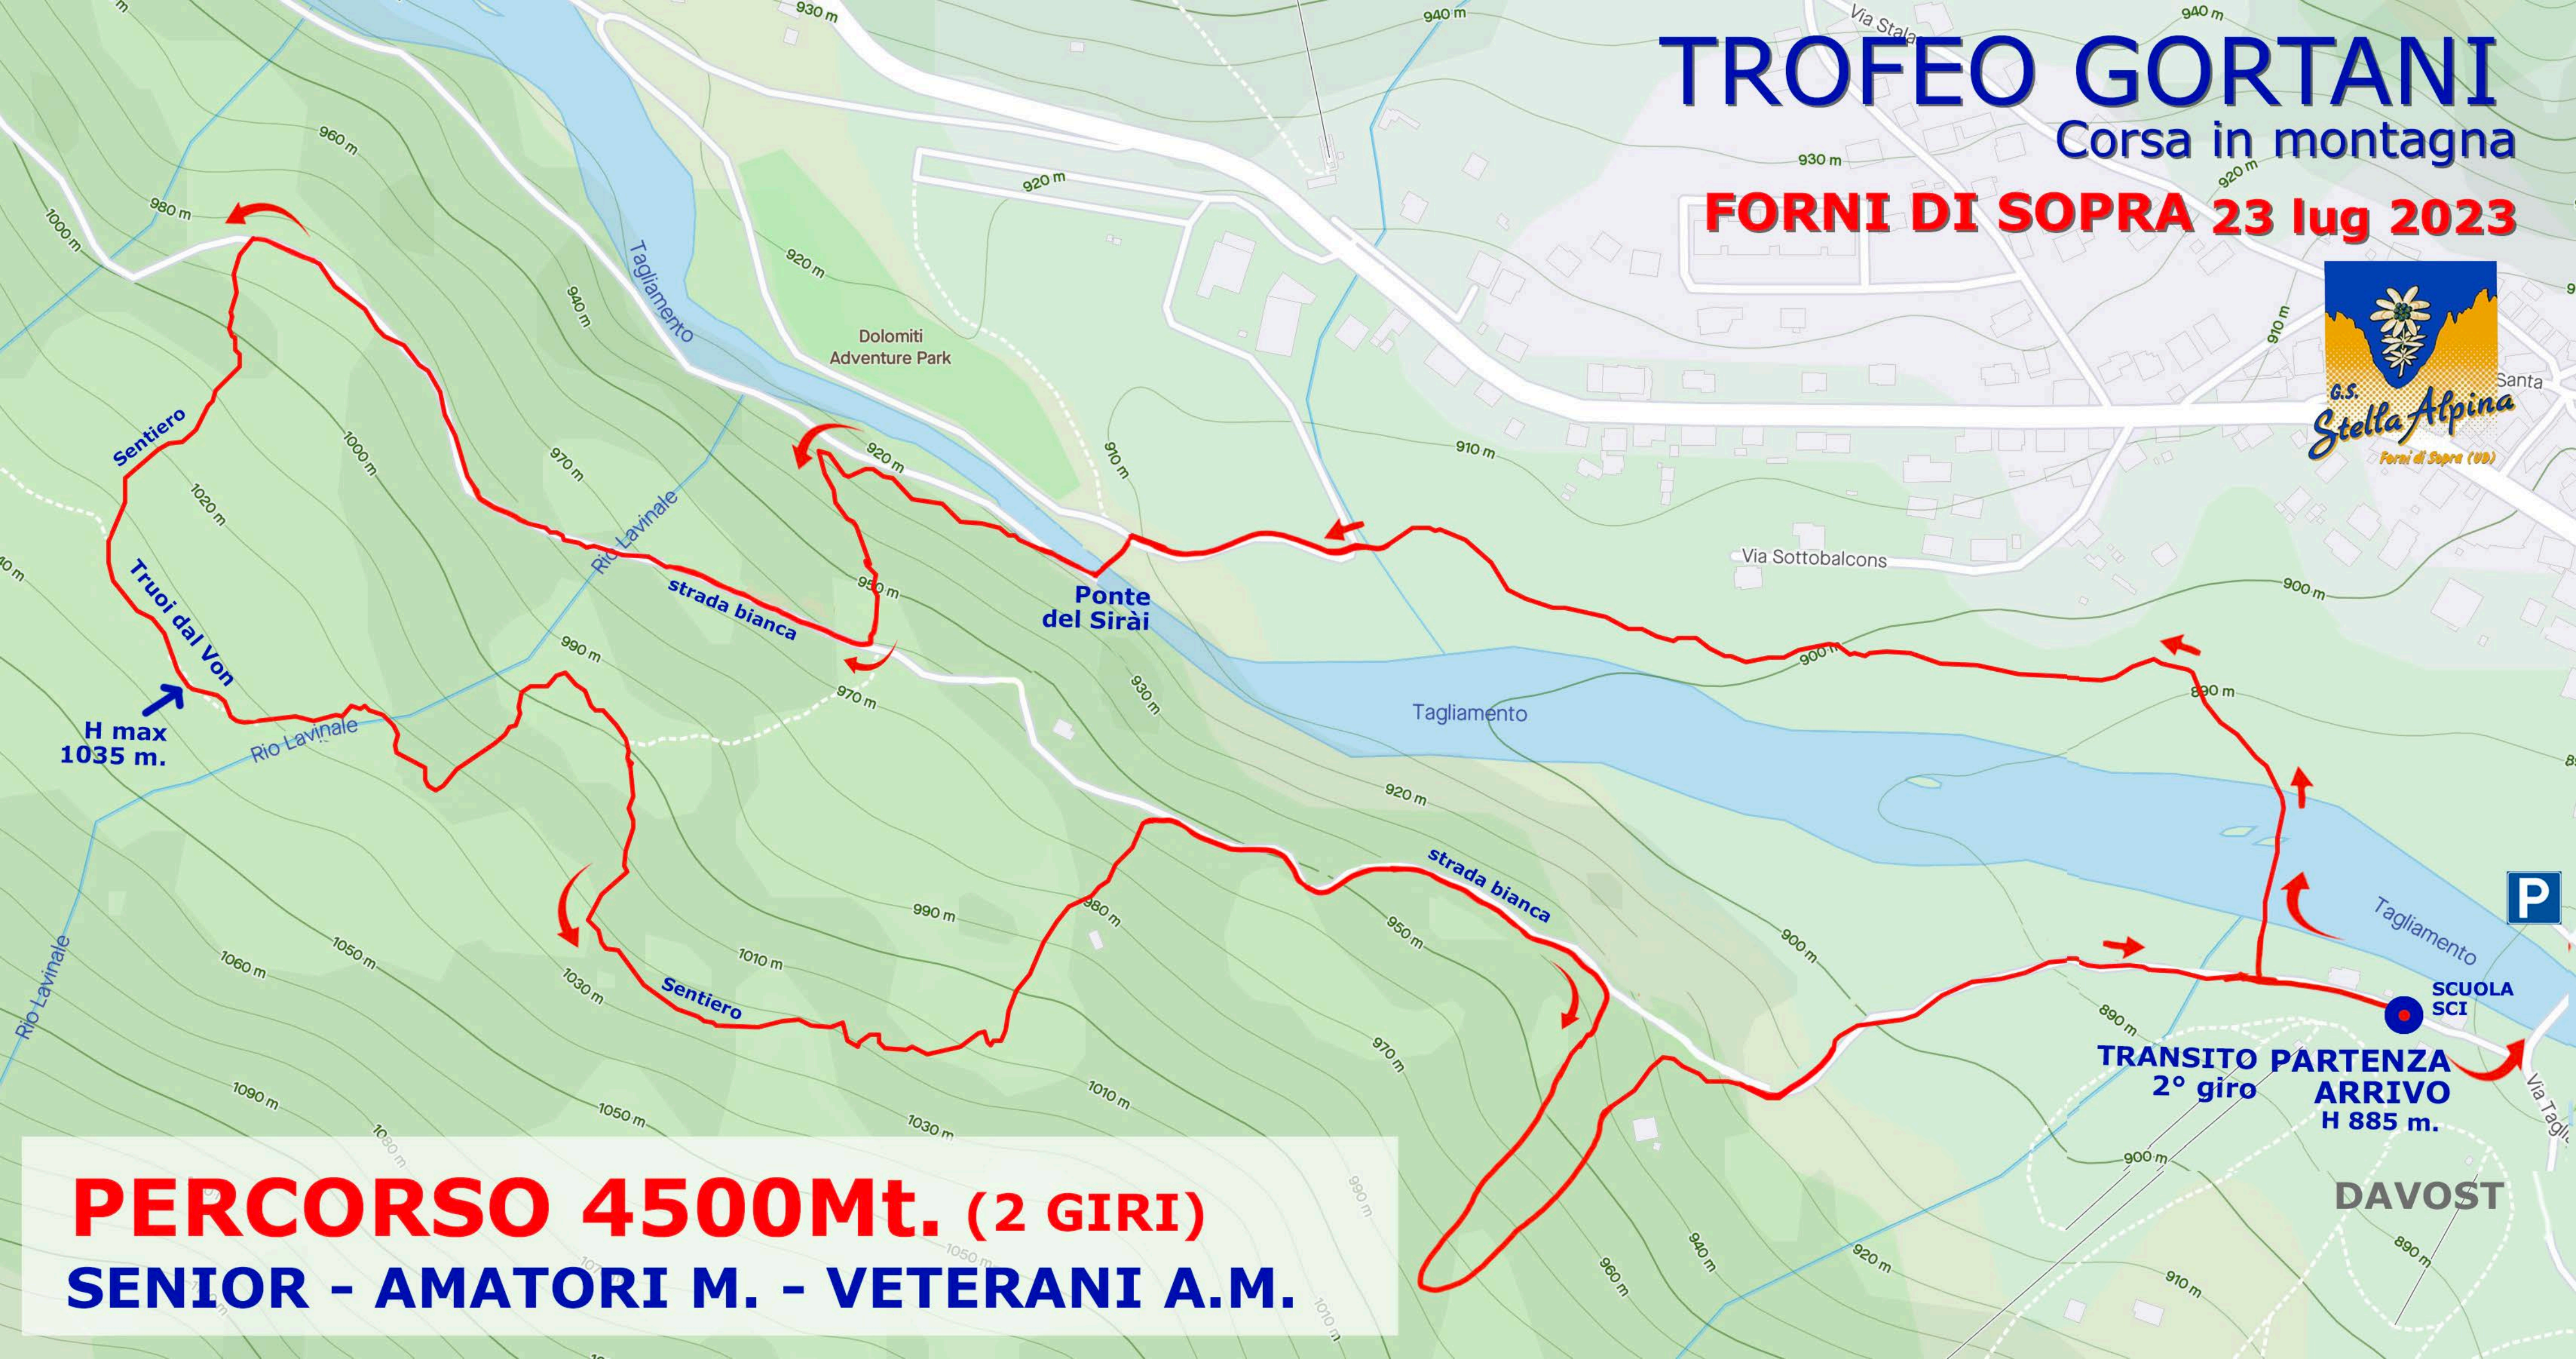

TROFEO GORTANI

Corsa in montagna

FORNI DI SOPRA 23 lug 2023

H max 1035 m.

TRANSITO PARTENZA
2° giro
ARRIVO
H 885 m.

PERCORSO 4500Mt. (2 GIRI)
SENIOR - AMATORI M. - VETERANI A.M.

DAVOST