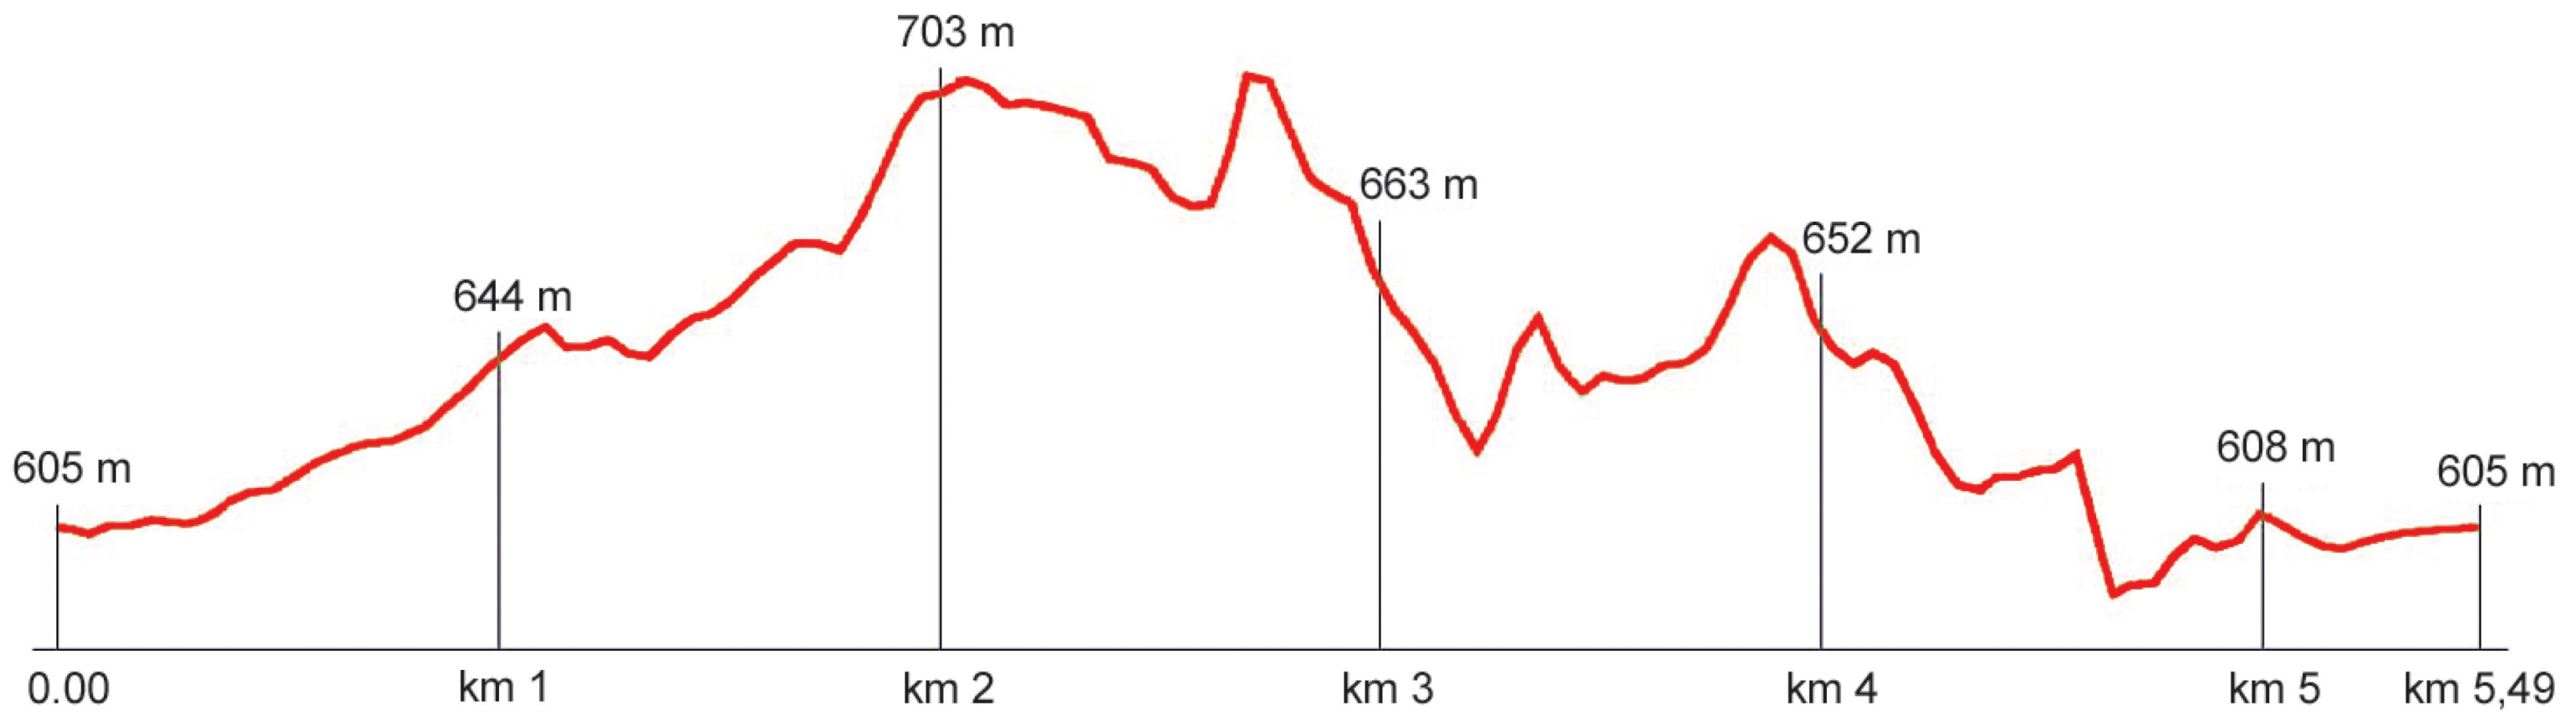

PALUZZA

1° Luglio 2023

50° Trofeo Senatore "Michele Gortani" 4^ Prova

Giallo  GIRO km 0,800 CAMPO SPORTIVO (corto)
1 partenza ore 15.30
categorie: CUCCIOLI FEMMINILI e MASCHILI

Verde > GIRO km 1,200 CAMPO SPORTIVO
2 partenze ore 15.35 e 15.45
categorie: ESORDIENTI FEMMINILI
categorie: ESORDIENTI MASCHILI

Viola > GIRO km 1,600 GIRO "ZARDIN DAI SIORS"
2 partenze ore 15.55 e 16.10
categoria: RAGAZZE FEMMINILI
categorie: RAGAZZI MASCHILI e CADETTE FEMMINILI

Arancio > GIRO km 2,500 GIRO "ZARDIN DAI SIORS FINO A RIVO"
Partenza unica ore 16.25 categorie: CADETTI MASCHILI, ALLIEVI FEMMINILI

GIRO BLU km 3,190 (giro piccolo Mondiali)
Partenza unica ore 16.40 categorie: ALLIEVI MASCHILI, JUNIORES FEMMINILI

GIRO ROSSO km 5,490 (giro grande Mondiali)
Partenza unica ore 16.50
categorie: SENIOR/AMATORI FEMMINILI, JUNIORES MASCHILI

GIRO BLU km 3,190 (giro piccolo Mondiali)
+ **GIRO ROSSO** km 5,490 (giro grande Mondiali)= tot km 8,680
Partenza unica ore 17.15 categorie: SENIOR/AMATORI/VETERANI MASCHILI

DISLIVELLO:

PALUZZA

01 Luglio 2017