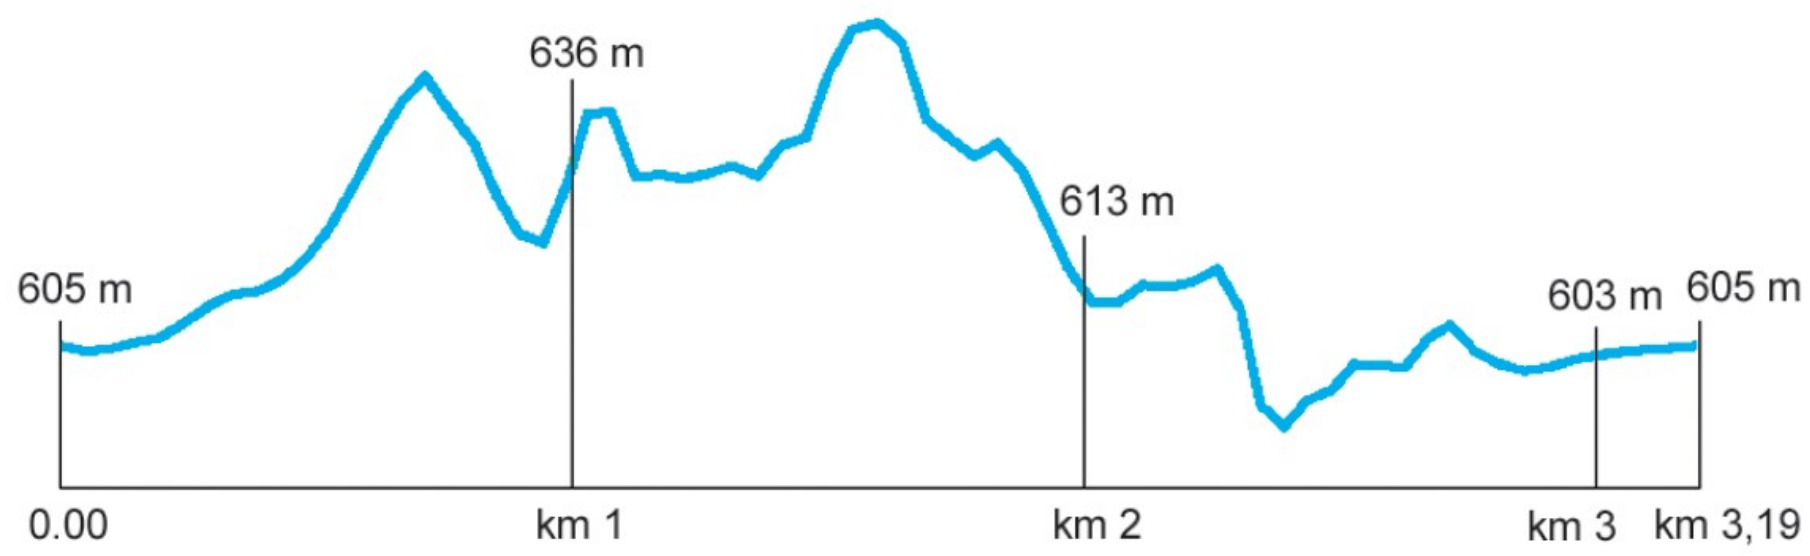

Viola > GIRO km 1,600 GIRO "ZARDIN DAI SIORS"
2 partenze ore 15.55 e 16.10
categoria: RAGAZZE FEMMINILI
categorie: RAGAZZI MASCHILI e CADETTE FEMMINILI

Arancio > GIRO km 2,500 GIRO "ZARDIN DAI SIORS FINO A RIVO"
Partenza unica ore 16.25 categorie: CADETTI MASCHILI, ALLIEVI FEMMINILI

GIRO BLU km 3,190 (giro piccolo Mondiali)
Partenza unica ore 16.40 categorie: ALLIEVI MASCHILI, JUNIORES FEMMINILI

GIRO ROSSO km 5,490 (giro grande Mondiali)
Partenza unica ore 16.50
categorie: SENIOR/AMATORI FEMMINILI, JUNIORES MASCHILI

GIRO BLU km 3,190 (giro piccolo Mondiali)
+ **GIRO ROSSO** km 5,490 (giro grande Mondiali)= tot km 8,680
Partenza unica ore 17.15 categorie: SENIOR/AMATORI/VETERANI MASCHILI

DISLIVELLO:

PALUZZA

01 Luglio 2017

DISLIVELLO: