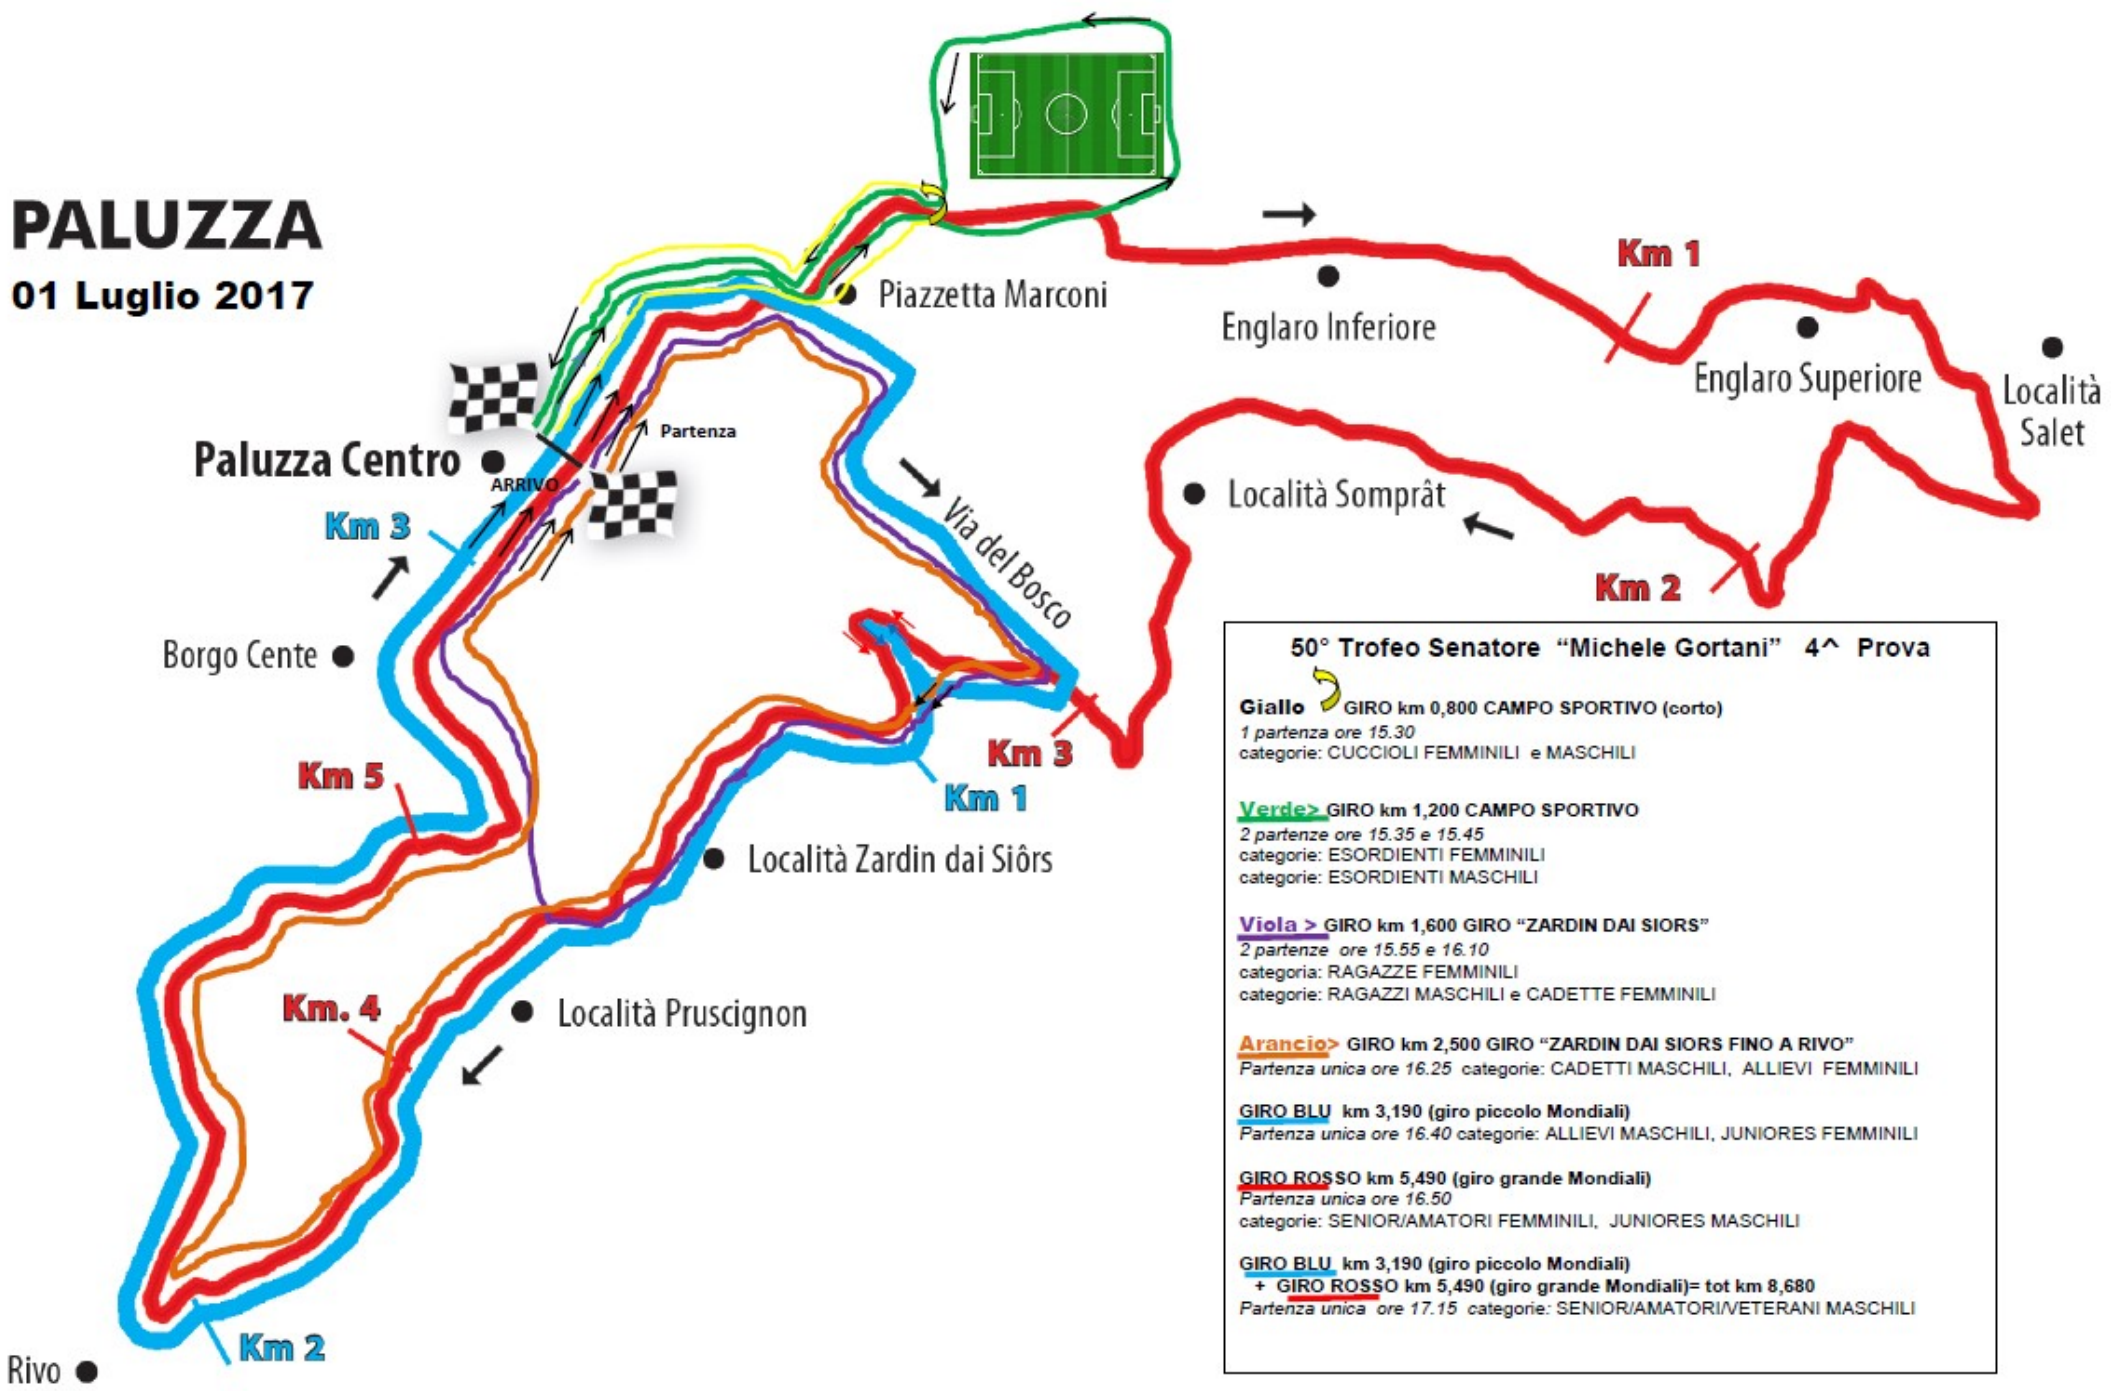

Viola > GIRO km 1,600 GIRO "ZARDIN DAI SIORS"
2 partenze ore 15.55 e 16.10
categoria: RAGAZZE FEMMINILI
categorie: RAGAZZI MASCHILI e CADETTE FEMMINILI

Arancio > GIRO km 2,500 GIRO "ZARDIN DAI SIORS FINO A RIVO"
Partenza unica ore 16.25 categorie: CADETTI MASCHILI, ALLIEVI FEMMINILI

GIRO BLU km 3,190 (giro piccolo Mondiali)
Partenza unica ore 16.40 categorie: ALLIEVI MASCHILI, JUNIORES FEMMINILI

GIRO ROSSO km 5,490 (giro grande Mondiali)
Partenza unica ore 16.50
categorie: SENIOR/AMATORI FEMMINILI, JUNIORES MASCHILI

GIRO BLU km 3,190 (giro piccolo Mondiali)
+ **GIRO ROSSO** km 5,490 (giro grande Mondiali)= tot km 8,680
Partenza unica ore 17.15 categorie: SENIOR/AMATORI/VETERANI MASCHILI

DISLIVELLO:

PALUZZA

01 Luglio 2017

DISLIVELLO: