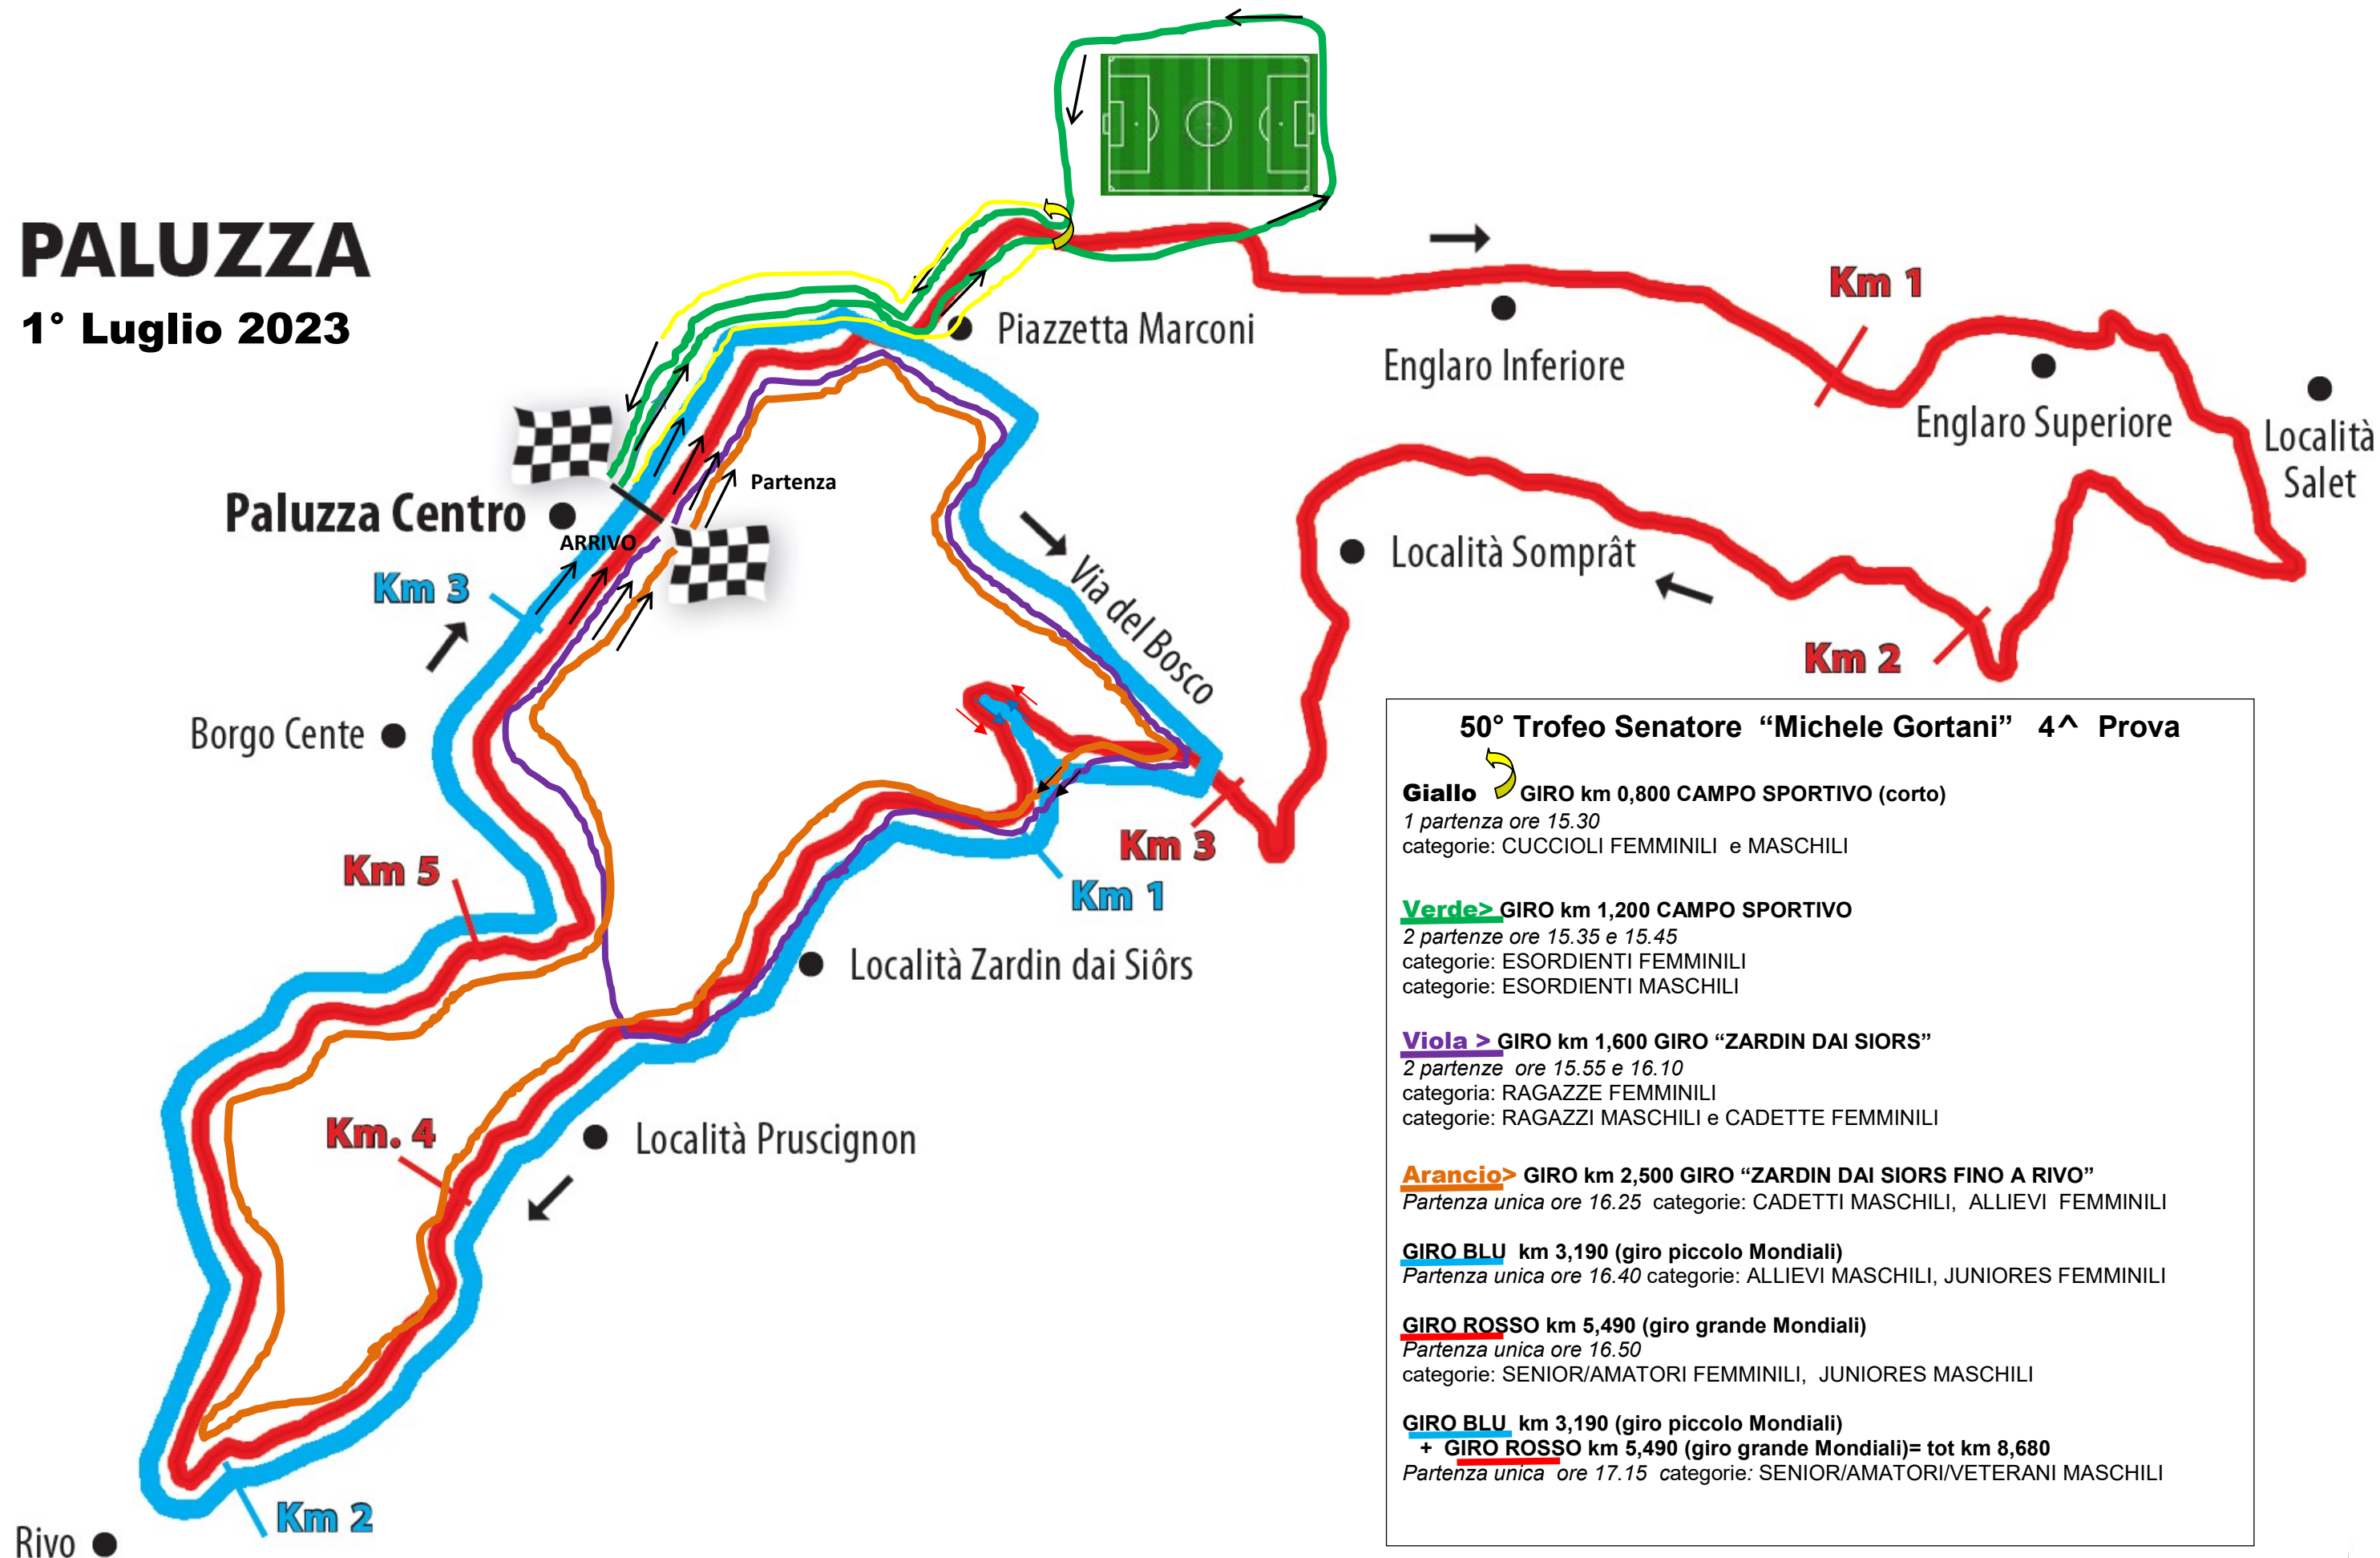

PALUZZA

1° Luglio 2023

50° Trofeo Senatore "Michele Gortani" 4^ Prova

Giallo  GIRO km 0,800 CAMPO SPORTIVO (corto)
1 partenza ore 15.30
categorie: CUCCIOLI FEMMINILI e MASCHILI

Verde > GIRO km 1,200 CAMPO SPORTIVO
2 partenze ore 15.35 e 15.45
categorie: ESORDIENTI FEMMINILI
categorie: ESORDIENTI MASCHILI

Viola > GIRO km 1,600 GIRO "ZARDIN DAI SIORS"
2 partenze ore 15.55 e 16.10
categoria: RAGAZZE FEMMINILI
categorie: RAGAZZI MASCHILI e CADETTE FEMMINILI

Arancio > GIRO km 2,500 GIRO "ZARDIN DAI SIORS FINO A RIVO"
Partenza unica ore 16.25 categorie: CADETTI MASCHILI, ALLIEVI FEMMINILI

GIRO BLU km 3,190 (giro piccolo Mondiali)
Partenza unica ore 16.40 categorie: ALLIEVI MASCHILI, JUNIORES FEMMINILI

GIRO ROSSO km 5,490 (giro grande Mondiali)
Partenza unica ore 16.50
categorie: SENIOR/AMATORI FEMMINILI, JUNIORES MASCHILI

GIRO BLU km 3,190 (giro piccolo Mondiali)
+ **GIRO ROSSO** km 5,490 (giro grande Mondiali)= tot km 8,680
Partenza unica ore 17.15 categorie: SENIOR/AMATORI/VETERANI MASCHILI

DISLIVELLO:

PALUZZA

01 Luglio 2017