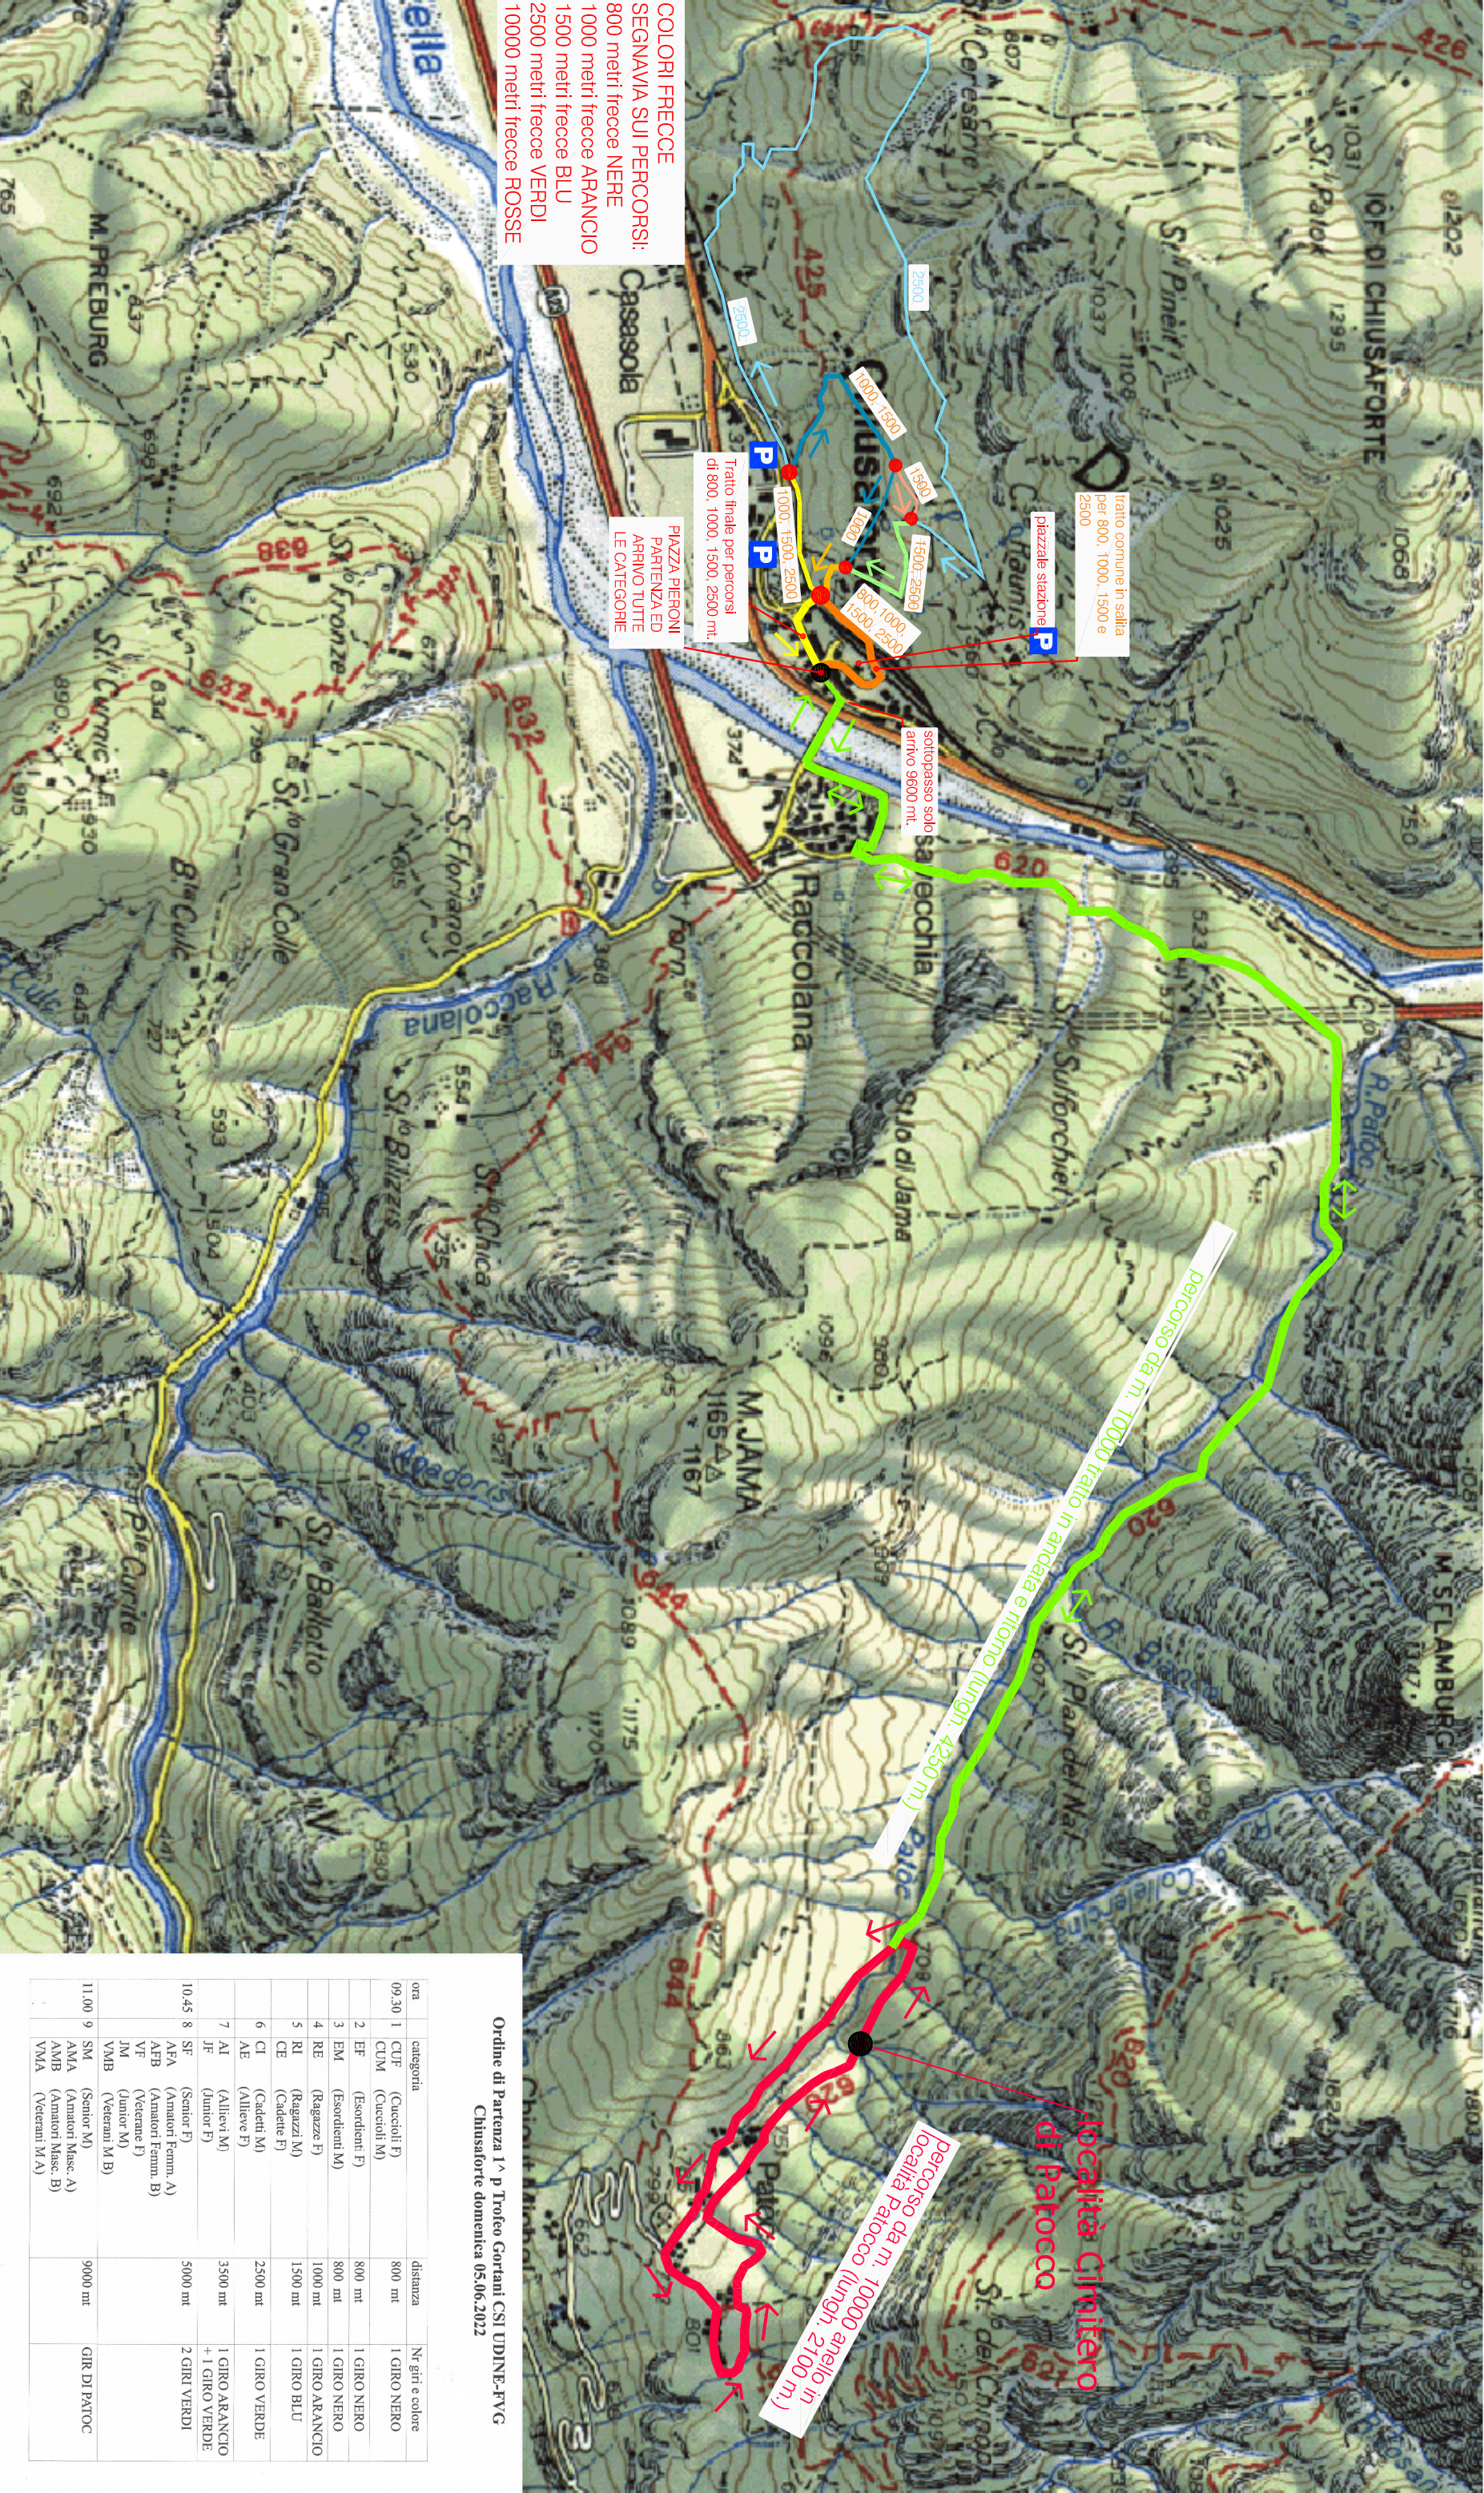

CORSA IN MONTAGNA 2023 - 55° TROFEO GORTANI

11° TROFEO DANILLO BATTISTUTTI - MEMORIAL SERENA BRUNO

1^ PROVA - 4 giugno 2023 - CHIUSAFORTE

COLORI FRECCHE
SEGNANVA SUI PERCORSI:
800 metri frecce NERE
1000 metri frecce ARANCIO
1500 metri frecce BLU
2500 metri frecce VERDI
10000 metri frecce ROSSE

Tratto finale per percorsi di 800, 1000, 1500, 2500 mt.
PIAZZA PIERONI
PARTENZA ED ARRIVO TUTTE LE CATEGORIE

Tratto comune in salita per 800, 1000, 1500 e 2500

sottopasso solo a salita
anno 9600 mt.

percorso da m. 10000 tratto in andata e ritorno (lung. 4230 m.)

percorso da m. 10000 anello in località Patocco (lung. 2100 m.)

località cimitero di Patocco

ora	categoria	distanza	Nr giri e colore
09.30	1 CUF (Cuccioli F)	800 mt	1 GIRO NERO
	CDM (Cuccioli M)		
2	EF (Esordienti F)	800 mt	1 GIRO NERO
3	EM (Esordienti M)	800 mt	1 GIRO NERO
4	RE (Ragazzi F)	1000 mt	1 GIRO ARANCIO
5	RI (Ragazzi M)	1000 mt	1 GIRO ARANCIO
	CE (Cadete F)	1500 mt	1 GIRO BLU
	CE (Cadete M)	1500 mt	1 GIRO BLU
6	CI (Cadetti M)	2500 mt	1 GIRO VERDE
	AE (Allieve F)		
7	AI (Allievi M)	3500 mt	1 GIRO ARANCIO + 1 GIRO VERDE
	JF (Junior F)		
10.45	8 SF (Senior F)	5000 mt	2 GIRI VERDI
	AFV (Amatori Femm. A)		
	AFM (Amatori Femm. M)		
	VF (Veterane F)		
	VM (Veterane M)		
	JM (Junior M)		
	JM (Junior M)		
	VM (Veteran M)		
	VM (Veteran M)		
11.00	9 SM (Senior M)	9000 mt	GIR DI PATOC
	AM (Amatori Masc. A)		
	AM (Amatori Masc. B)		
	VM (Veteran M)		
	VM (Veteran M)		

Ordine di Partenza 1^ p Trofeo Gortani CSI UDINE-FVG
Chiussaforte domenica 05.06.2022