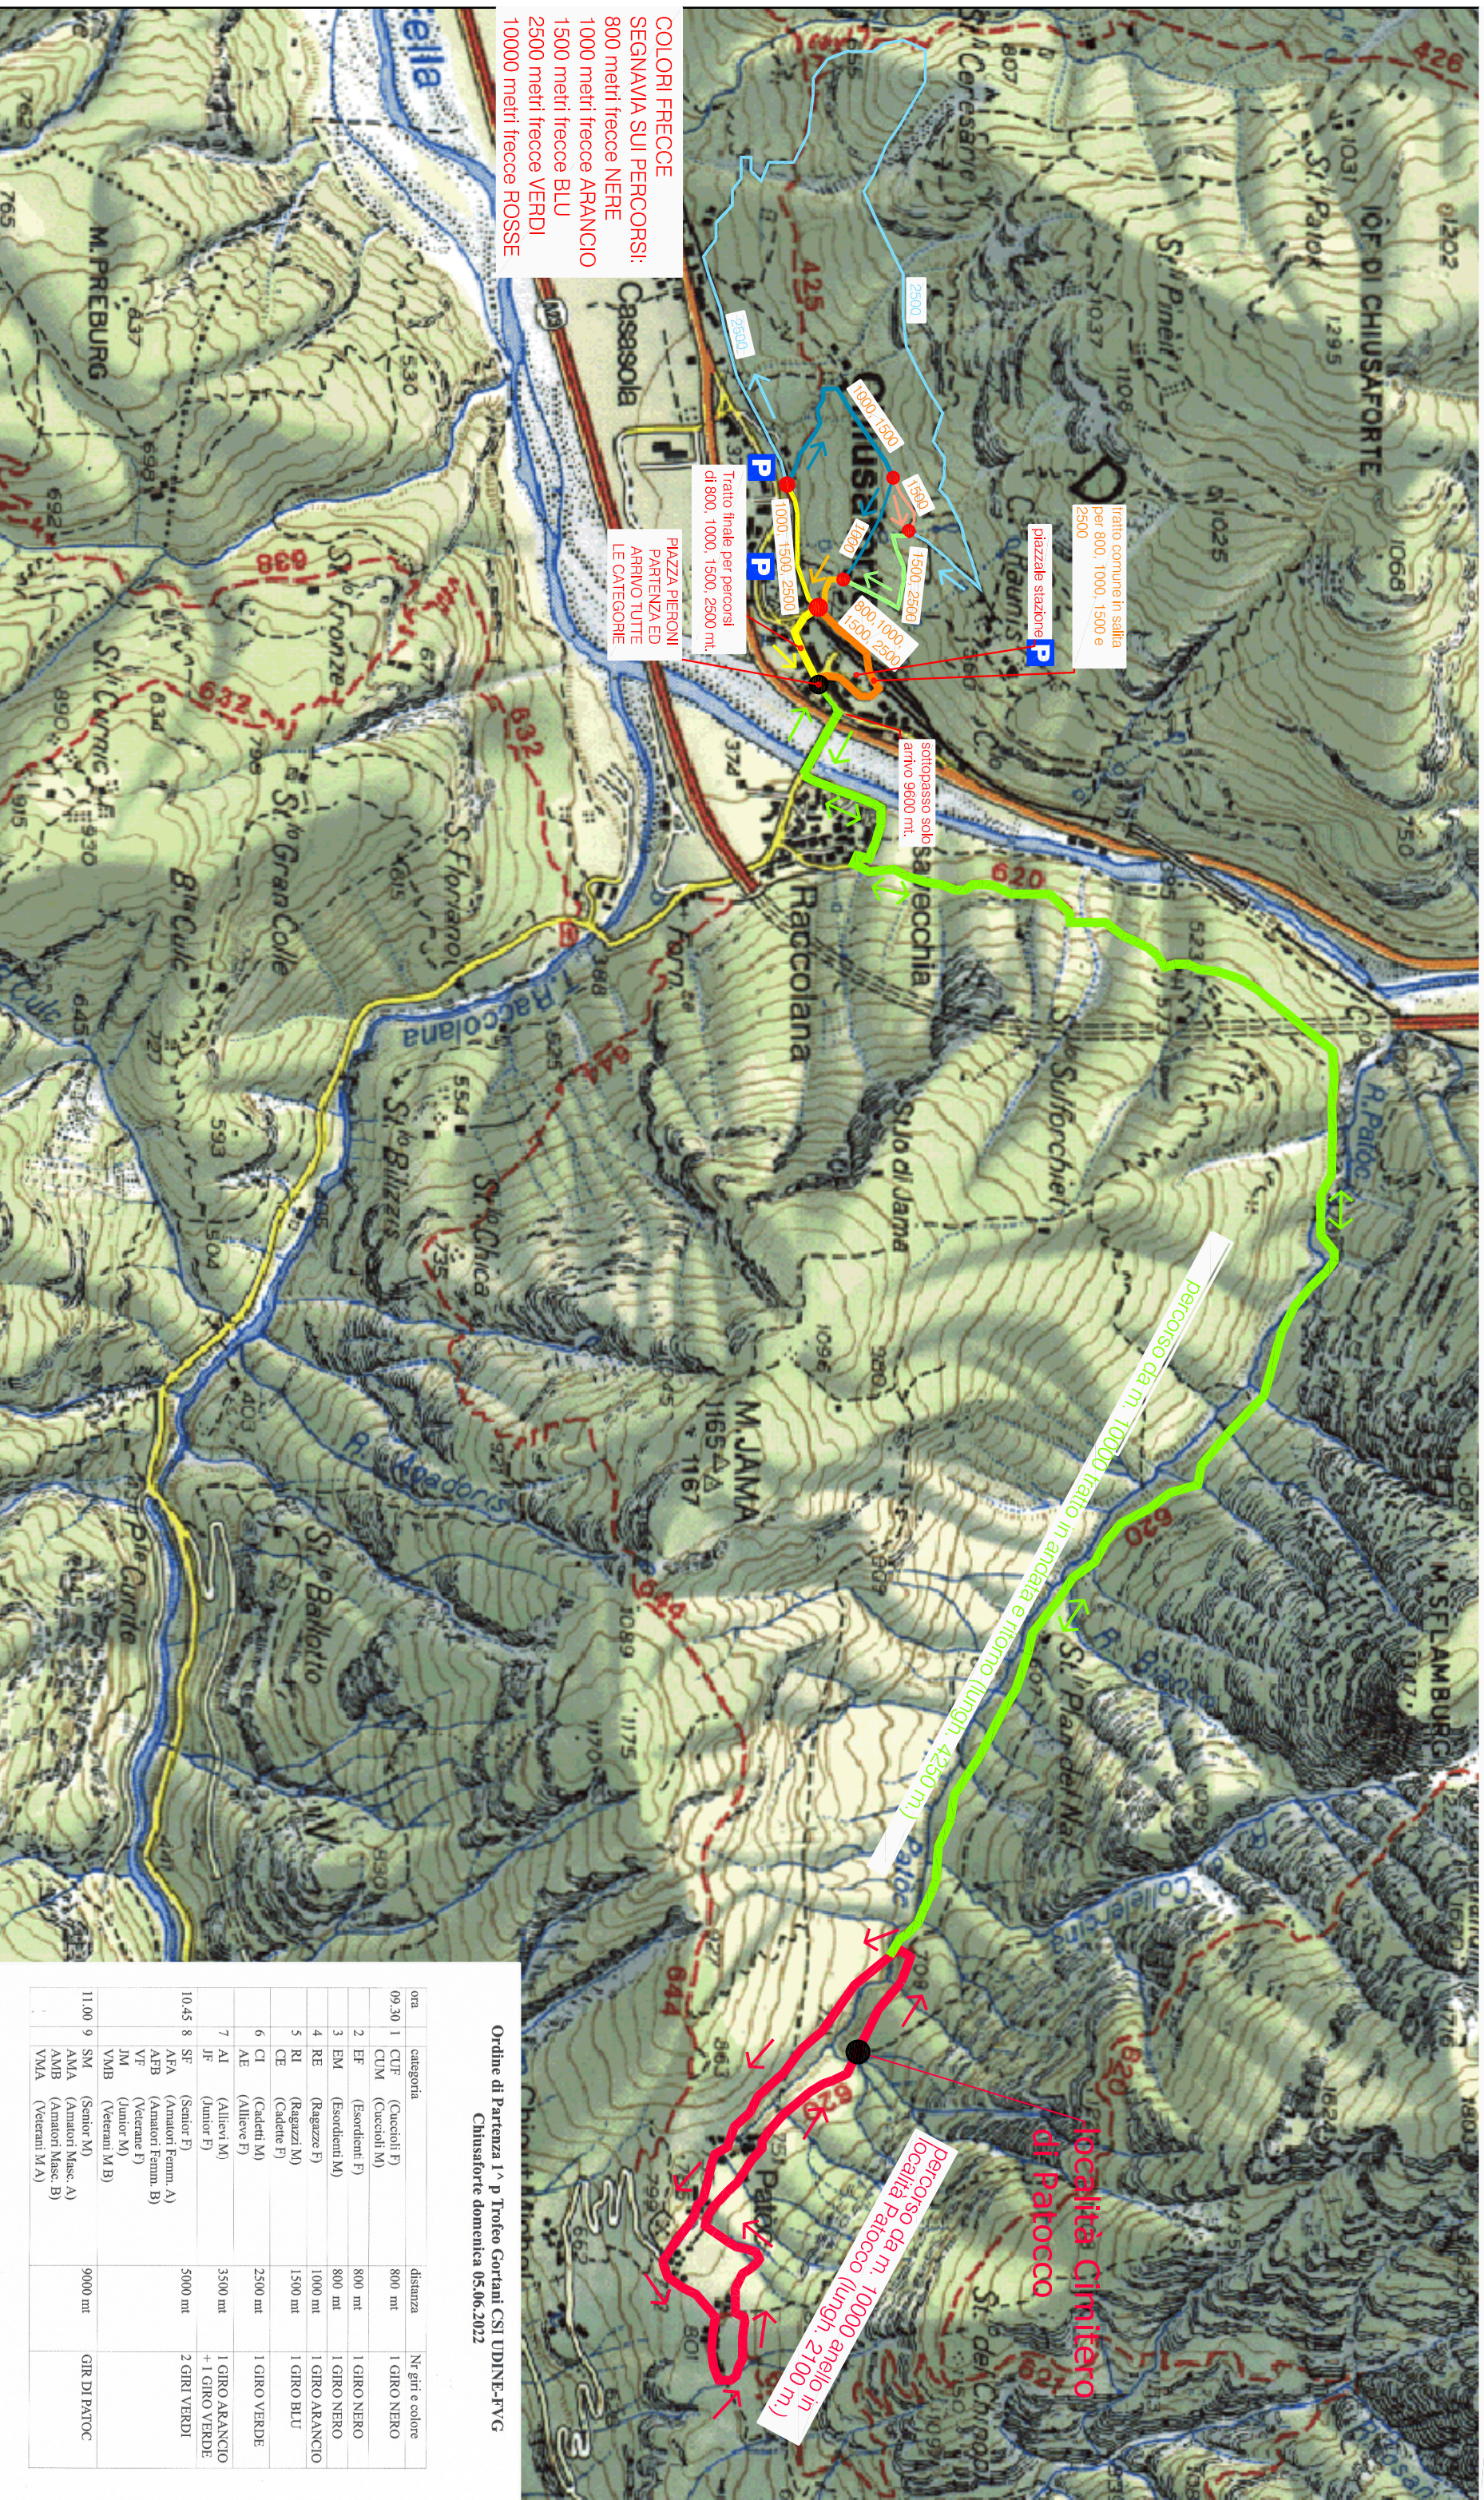

CORSA IN MONTAGNA 2022 - 54° TROFEO GORTANI 10° TROFEO DANILLO BATTISTUTTI - MEMORIAL SERENA BRUNO 1^ PROVA - 5 giugno 2022 - CHIUSAFORTE

COLORI FRECCHE
SEGNANVA SUI PERCORSI:
800 metri frecce NERE
1000 metri frecce ARANCIO
1500 metri frecce BLU
2500 metri frecce VERDI
10000 metri frecce ROSSE

PIAZZA PIERONI
PARTENZA ED
ARRIVO TUTTE
LE CATEGORIE

Tratto finale per percorsi
di 800, 1000, 1500, 2500 mt.

tratto comune in salita
per 800, 1000, 1500 e
2500

sottopasso solo
salaecchia
anno 9600 mt.

percorso da m. 10000 tratto in andata e ritorno (lung. 4230 m.)

percorso da m. 10000 anello in
località Patocco (lung. 2100 m.)

località cimitero
di Patocco

ora	categoria	distanza	Nr giri e colore
09.30	1 CUF (Cuccioli F) CDM (Cuccioli M)	800 mt	1 GIRO NERO
2	EF (Esordienti F) EM (Esordienti M)	800 mt	1 GIRO NERO
3	RE (Ragazzi F) RI (Ragazzi M)	800 mt	1 GIRO NERO
4	RE (Ragazzi F) RI (Ragazzi M)	1000 mt	1 GIRO ARANCIO
5	CE (Cadette F) CI (Cadetti M)	1500 mt	1 GIRO BLU
6	AE (Allieve F) AI (Allievi M)	2500 mt	1 GIRO VERDE
7	AI (Allievi M) JF (Junior F)	3500 mt	1 GIRO ARANCIO + 1 GIRO VERDE
10.45	8 SF (Senior F) AFA (Amatori Femm. A) AFB (Amatori Femm. B) VF (Veterane F) JM (Junior M) VMB (Veteran M B)	5000 mt	2 GIRI VERDI
11.00	9 SM (Senior M) AMA (Amatori Masc. A) AMB (Amatori Masc. B) VMA (Veteran M A)	9000 mt	GIR DI PATOC

Ordine di Partenza 1^ p Trofeo Gortani CSI UDINE-FVG
Chiussaforte domenica 05.06.2022