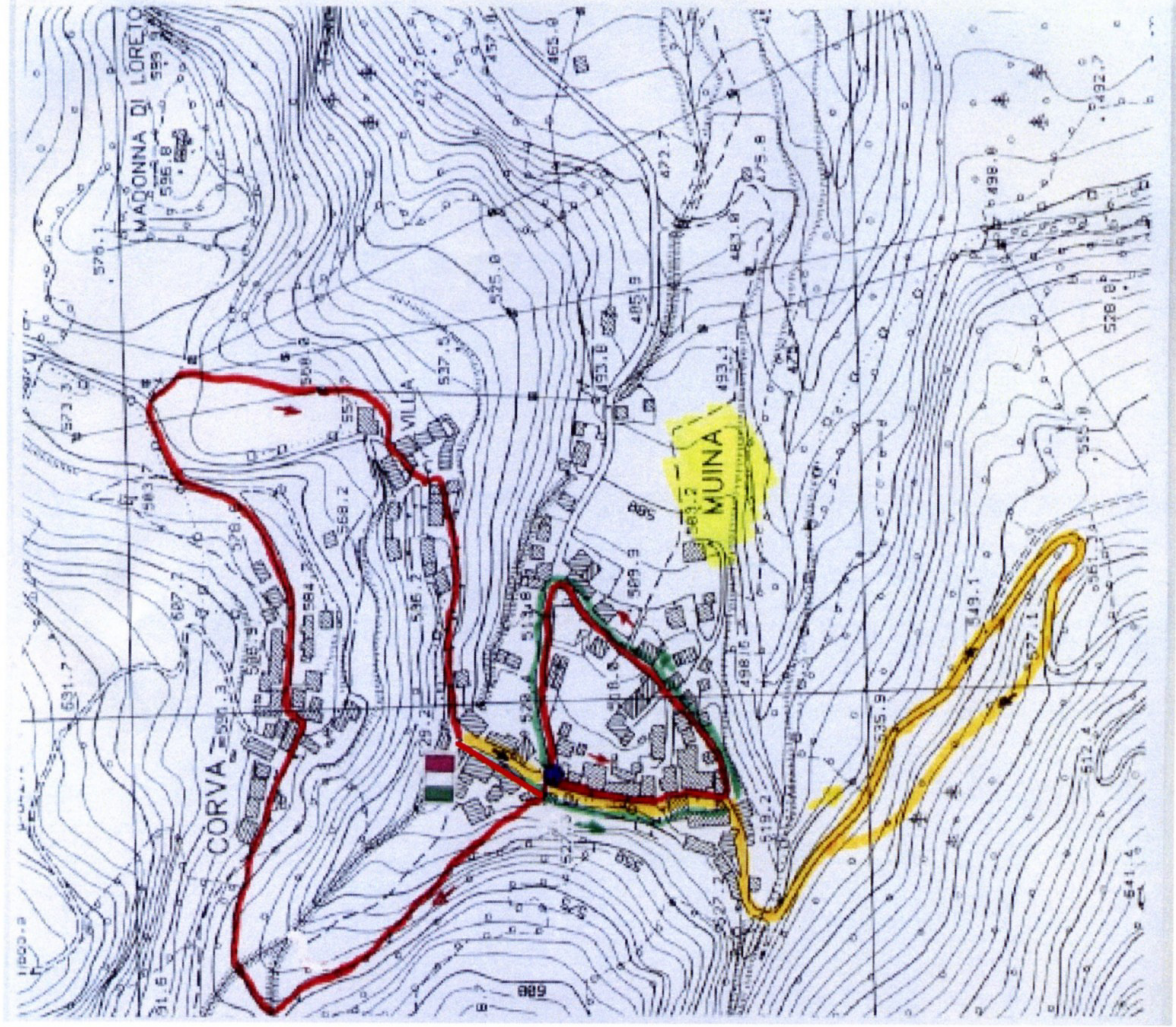

Unione Sportiva Ovare

- fondata nel 1970 -

Cross di Lorèt

TABELLA DI MARCIA - PROGRAMMA ORARIO

orario	distanza	colore	categorie
16.30	m. 600		cucciolo/i esordienti f.
	m. 1.000		esordienti m. ragazze
16.50	m. 1.400		ragazzi cadette
17.10	m. 1.950		cadetti allieve
17.30	m. 2.250		allievi